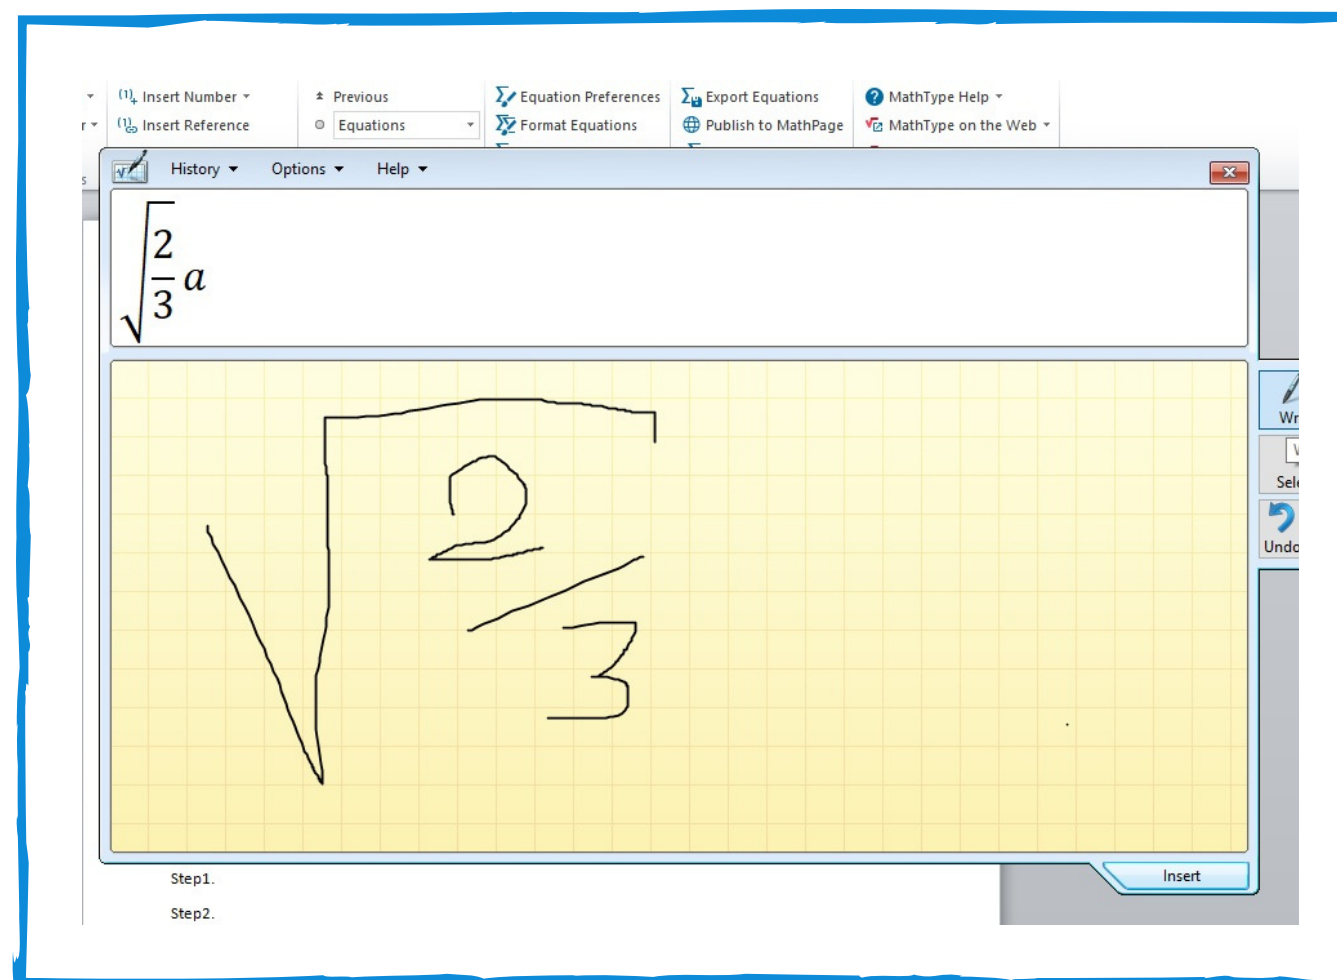

Pasul 2.

Instrumentul are o funcție pe panoul de pornire care vă permite să scrieți manual calculul.