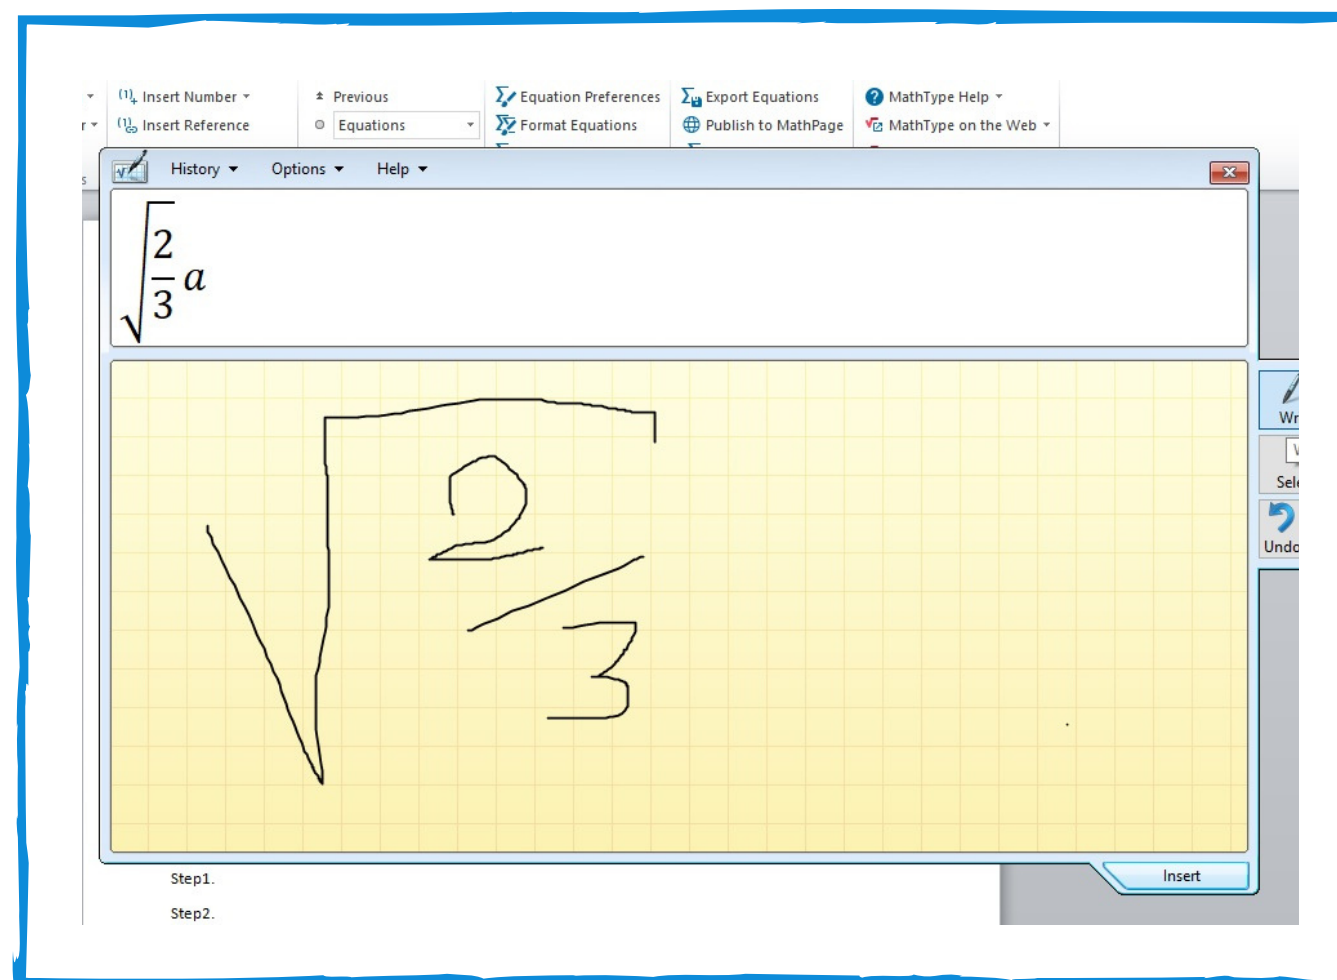

Βήμα 2.

Το εργαλείο διαθέτει μια λειτουργία πίνακα εισόδου που σας επιτρέπει να γράψετε χειροκίνητα τους υπολογισμούς σας.