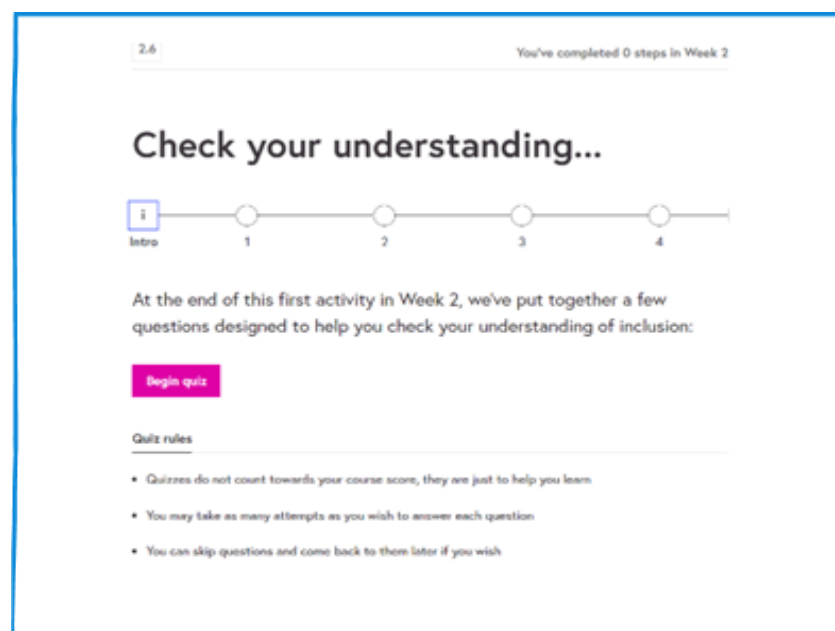

## Etapa 1.

Ir para

<https://www.futurelearn.com>

Clique em "registar" e inicie sessão com o seu endereço electrónico. A partir de uma série de temas, escolha uma lição ou exercícios que lhe interessam.

## Etapa 2.

Verifique o seu entendimento com o quiz ou outros exercícios.

Pode conhecer o seu nível de mestria com feedback.